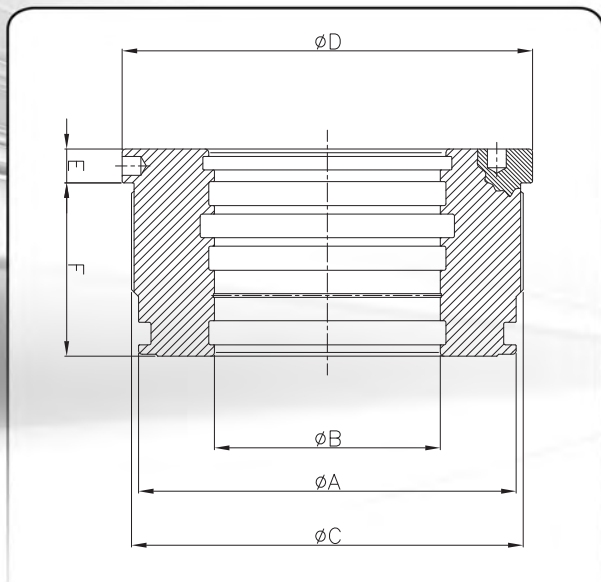

## TESTATA DI GUIDA PILOT BOSS

- MATERIALE G25/oleo
- MATERIAL G25/oleo

SIGLA CODE	Ø A	Ø B	C	Ø D	E	F	PESO WEIGHT kg.
<b>TG 18010092</b>	180	100	M 188x2.5	210	18	92	15,82
<b>TG 18012092</b>	180	120	M 188x2.5	210	18	92	12,65
<b>TG 20010092</b>	200	100	M 208x2.5	218	18	92	20,59
<b>TG 20012092</b>	200	120	M 208x2.5	218	18	92	17,40
<b>TG 250150117</b>	250	150	M 258x2.5	268	18	117	33,00