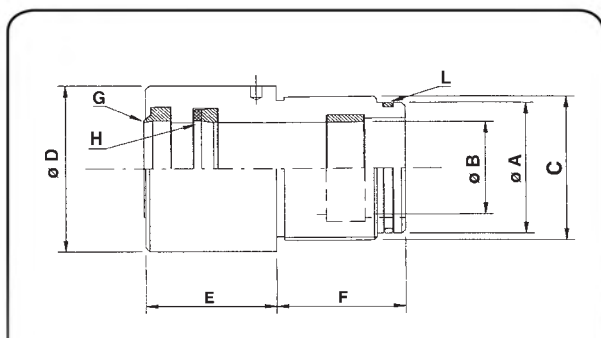

## TESTATA DI GUIDA PILOT BOSS

- MATERIALE G25/oleo
- MATERIAL G25/oleo

SIGLA CODE	Ø A	Ø B	C	Ø D	E	F	PESO WEIGHT kg.
<b>TG 18010092</b>	180	100	M 188x2.5	210	18	92	15,82
<b>TG 18012092</b>	180	120	M 188x2.5	210	18	92	12,65
<b>TG 20010092</b>	200	100	M 208x2.5	218	18	92	20,59
<b>TG 20012092</b>	200	120	M 208x2.5	218	18	92	17,40
<b>TG 250150117</b>	250	150	M 258x2.5	268	18	117	33,00

## TESTATA DI GUIDA TUFFANTE PLUNGER PILOT BOSS

- MATERIALE G25/oleo
- MATERIAL G25/oleo

SIGLA CODE	Q.TÀ MINIMA (E/O MULTIPLI) MINIMUM Q.TY (AND/OR MULTIPLES)	Ø A	Ø B	C	Ø D	E	F	PESO WEIGHT kg.
<b>TGT 02504532</b>	5 pz/pcs	35,55	25	M 39x1.5	45	33	32	0,33
<b>TGT 03005032</b>	5 pz/pcs	40,55	30	M 44x1.5	50	33	32	0,38
<b>TGT 03505532</b>	5 pz/pcs	45,55	35	M 49x1.5	55	33	32	0,44
<b>TGT 04006035</b>	5 pz/pcs	50,55	40	M 54x1.5	60	35	35	0,51
<b>TGT 04506535</b>	5 pz/pcs	55,55	45	M 60x1.5	65	35	35	0,59
<b>TGT 05007040</b>	4 pz/pcs	60,55	50	M 64x1.5	70	35	40	0,64
<b>TGT 06008040</b>	4 pz/pcs	70,55	60	M 74x1.5	80	35	40	0,75
<b>TGT 07009850</b>	3 pz/pcs	80,55	70	M 85x2	100	50	50	1,92
<b>TGT 08010550</b>	/	90,55	80	M 95x2	105	50	50	1,98
<b>TGT 10014042</b>	/	_____	100	M 124x2	138,5	115	42	7,10